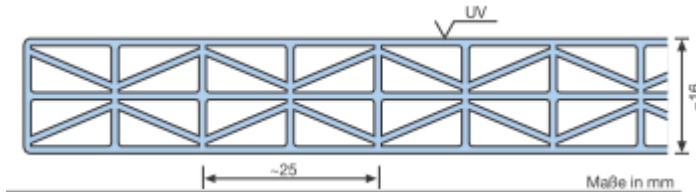

Die Abbildung links zeigt die Plattengeometrie der angebotenen Stegplatte aus Makrolon®. Das optimierte Flächengewicht, gutes Tragverhalten, die hohe Oberflächenqualität, sehr gute Hagelbeständigkeit (10 Jahresgarantie) und der attraktive Preis, haben diese Platte zum „Bestseller“ in unserem Sortiment werden lassen.

[Link zum Datenblatt >>>](#)

Neue Plattengeometrie ! 64 mm Stegabstand bei allen 16 mm SDP PLEXIGLAS® + AAA!

Produkt: Die Stegdoppelplatte PLEXIGLAS® Resist [AAA](#) SDP 16-64 ist eine Algenbewuchs reduzierende, sehr lichtdurchlässige und dauerhaft witterungsbeständige Platte aus schlagzäh modifiziertem Acrylglass (Polymethylmethacrylat, PMMA). [mehr...](#)

Ausführung	AAA SDP 16-64 Resist farblos no drop	AAA SDP 16-64 Resist weiß no drop	AAA SDP 16-64 Resist farblos no drop C-Struktur	AAA SDP16-64 Heatstop cool blue
Lichtdurchlässigkeit	86%	74%	85%	20%
Preis p.m²	39,00 €	41,20 €	42,00 €	58,00 €

ALWO®- Komplettsystem 16

ALU/ALU 17,00 € m

Bestehend aus: Sprossenoberprofil 8202/2, pressblank, gelocht (7 mm, alle 30 cm), inkl. Dichtungsprofile und Sprossenunterprofil 8211, pressblank, inkl. Dichtungsprofile

[Link zur Verlegeanleitung hier >>](#)

ALWO®- Varioprofsystem 16

PVC/ALU 12,00 € m

Bestehend aus: PVC-Vario-Sprossendeckleiste, weiß, und Sprossenunterprofil 8217, pressblank, inkl. Dichtungsprofile

[Verlegeanleitung als Film hier >>](#)

Zubehör

ALWO®-Klemmdeckel pressblank
werden selten verbaut, dienen nur zur optischen Abrundung, das System ist auch ohne dicht

1 Stk 5,30 €

ALWO®-Klemmdeckel weiß
lieferbare Längen 4000/5000/6000/7000 mm

1 Stk 7,90 €