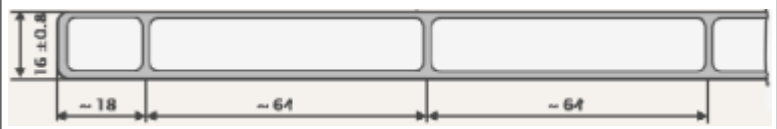

Neue Plattengeometrie ! 64 mm Stegabstand bei allen 16 mm SDP PLEXIGLAS® + AAA!

Produkt: Die Stegdoppelplatte PLEXIGLAS® Resist [AAA](#) SDP 16-64 ist eine Algenbewuchs reduzierende, sehr lichtdurchlässige und dauerhaft witterungsbeständige Platte aus schlagzäh modifiziertem Acrylglass (Polymethylmethacrylat, PMMA). [mehr...](#)

Ausführung	AAA SDP 16-64 Resist farblos no drop	AAA SDP 16-64 Resist weiß no drop	AAA SDP 16-64 Resist farblos no drop C-Struktur	AAA SDP16-64 Heatstop cool blue
Lichtdurchlässigkeit	86%	74%	85%	20%
Preis p.m²	39,00 €	41,20 €	42,00 €	58,00 €