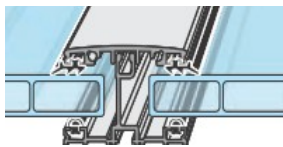

ALWO®- Komplettsystem 16

ALU/ALU 17,00 € m

Bestehend aus: Sprossenoberprofil 8202/2, pressblank, gelocht (7 mm, alle 30 cm), inkl. Dichtungsprofile und Sprossenunterprofil 8211, pressblank, inkl. Dichtungsprofile

[Link zur Verlegeanleitung hier >>](#)