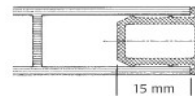

1 Stk 5,90 €

Hart PVC Kammerprofil 3500 mm lang
zur Stabilisierung angeschnittener Kammern nach Breitenzuschnitt bei 16 mm Stegdoppelplatten